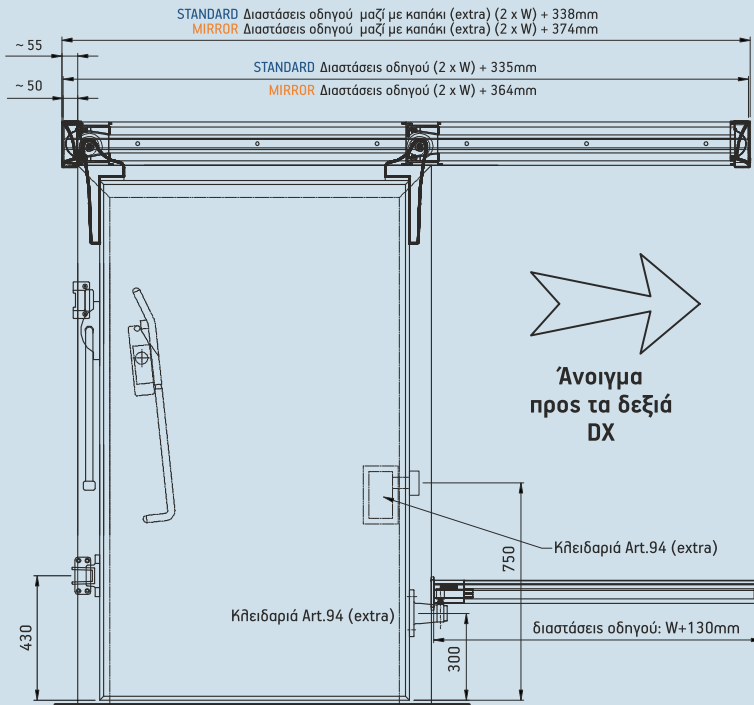

### ΚΑΣΣΩΜΑ ΚΟΝΤΡΑ ΚΑΣΑ

διαστάσεις «τρύπας» τοποθέτησης:  
L+100mm / H+50mm

### ΚΑΣΣΩΜΑ ΤΥΠΟΥ ΓΩΝΙΑ

διαστάσεις «τρύπας» τοποθέτησης:  
L+100mm και H+50mm

# 480 TB