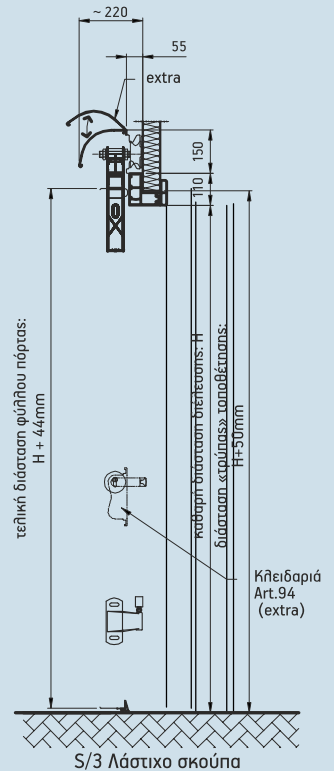

### ΚΑΣΣΩΜΑ ΚΟΝΤΡΑ ΚΑΣΑ

διαστάσεις «τρύπας» τοποθέτησης:  
L+100mm / H+50mm

### ΚΑΣΣΩΜΑ ΤΥΠΟΥ ΓΩΝΙΑ

διαστάσεις «τρύπας» τοποθέτησης:  
L+100mm και H+50mm