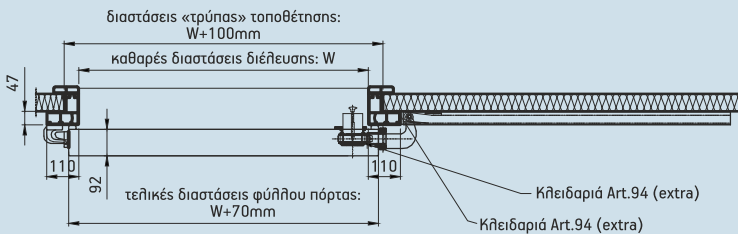

### ΚΑΣΣΩΜΑ ΚΟΝΤΡΑ ΚΑΣΑ

διαστάσεις «τρύπας» τοποθέτησης:  
L+100mm / H+50mm

### ΚΑΣΣΩΜΑ ΤΥΠΟΥ ΓΩΝΙΑ

διαστάσεις «τρύπας» τοποθέτησης:  
L+100mm και H+50mm