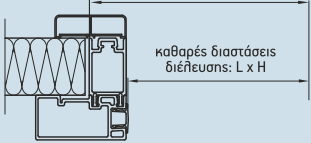

### ΚΑΣΣΩΜΑ ΚΟΝΤΡΑ ΚΑΣΑ

διαστάσεις «τρύπας» τοποθέτησης:  
L+100mm / H+50mm

### ΚΑΣΣΩΜΑ ΤΥΠΟΥ ΓΩΝΙΑ

διαστάσεις «τρύπας» τοποθέτησης:  
L+100mm και H+50mm