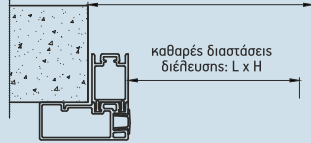

### ΚΑΣΣΩΜΑ ΚΟΝΤΡΑ ΚΑΣΑ

διαστάσεις «τρύπας» τοποθέτησης:  
L+100mm / H+50mm

### ΚΑΣΣΩΜΑ ΤΥΠΟΥ ΓΩΝΙΑ

διαστάσεις «τρύπας» τοποθέτησης:  
L+100mm και H+50mm